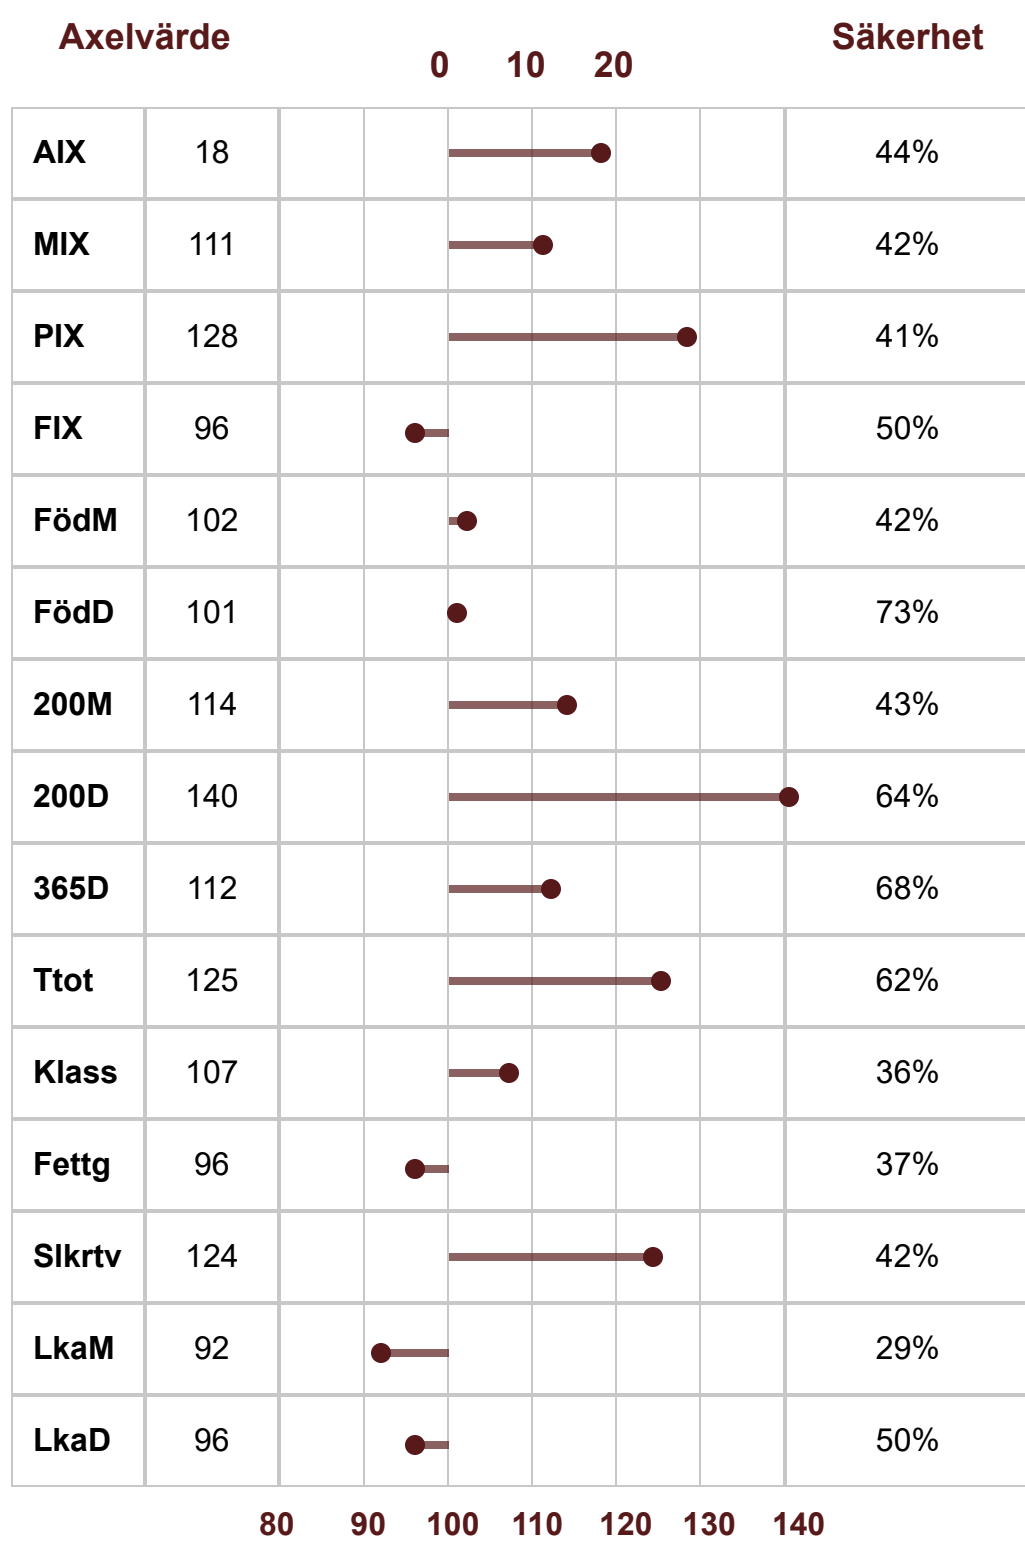

Charolais

P-Tal: 101

K.nr: 1719 SEATTLE AV DALABRO

Född: 2021-03-08

1719 SEATTLE AV DALABRO

P-Tal	101	Klövstatus	8(D,H)
T-tal	103	Testikelmått	34
Tillväxt g/dag	1747	Korshöjd	141
Födelsevikt	47	RP1	F
200D	361	PA	F
365D	663	BH2	F
Hornstatus	PP	HY	F
Marmorering	2,4 (-0,5)	DD	F
Fettdjup	0,4 (-0,1)	MD	
Muskeldjup	7,5 (-0,5)		

	Linjär exteriör	Poäng	Optimum		
Bogbredd	6	7	KROPP 76	HELVET 77	
Bröstdjup	5	7			
Överlinje	8	7			
Korslutning	5	5			
Korslängd	5	9			
Korsbredd	6	8			
Storlek	8.6	8			
Harmoni	4	9			
Ryggbredd	6	8			
Ländbredd	7	8			
Ryggmuskellängd	4	9	MUSKLER 76		
Lårbredd	6	8			
Innerlår	6	8			
Lårdjup	5	9			
Lårfyllnad	6	8			
Hasvinkel	4	5	BEN 81		
Kotvinkel	7	5			
Ben bakifrån	7	8			
Frambensställning	6	8			
Skelettgrovlek	4	5			
Rörelser	5	9			